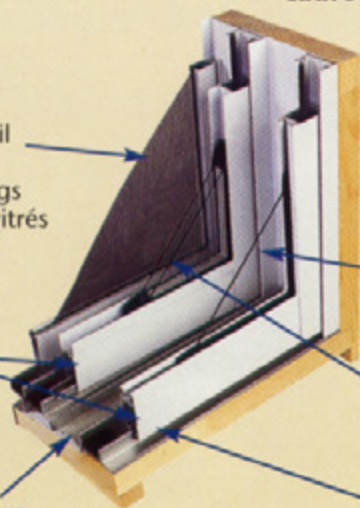

www.roberge1917.com

R-700

PORTE-PATIO EN ALUMINIUM

Élégante et sans entretien!

ROBERGE

DEPUIS
SINCE
1917

CARACTÉRISTIQUES STANDARDS À HAUT RENDEMENT

PORTE-PATIO EN ALUMINIUM

Porte-patio en aluminium
Cadre de bois 7-1/2"

recouvert
d'aluminium
avec quatre
panneaux
vitrés
couissants

Moustiquaire
en aluminium
ultrarésistant
située sur le rail
extérieur ou
entre les 2 rangs
de panneaux vitrés
(au choix)

Roulements
à billes
ajustables

Barrière
thermique en
PVC au pourtour
du cadre

Verre trempé
simple clair
(intérieur)

Verre trempé
double clair
(extérieur)

Glissiers en
aluminium
anodisé

R-700+ (standard)

Poignée intérieure
résistante

Dispositif de verrouillage
central des panneaux
à verre simple

DIMENSIONS STANDARDS

| MODÈLES | DIMENSIONS | | MODÈLES | DIMENSIONS | |
|---------|----------------|------------------|---------|----------------|------------------|
| | Largeur | x Hauteur | | Largeur | x Hauteur |
| | 59-3/8" | x 83-1/4" | | 104-1/8" | x 83-1/4" |
| | 71-1/2" | x 83-1/4" | | | |
| | 95-1/2" | x 83-1/4" | | | |
| | Largeur | x Hauteur | | Largeur | x Hauteur |
| | 59-3/8" | x 83-1/4" | | 140-3/8" | x 83-1/4" |
| | 71-1/2" | x 83-1/4" | | | |
| | 95-1/2" | x 83-1/4" | | | |